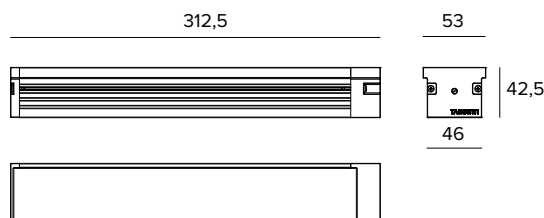

1E4311 | JEDI COMPACT Outdoor RGBW Projecteur

Projecteur linéaire orientable LED RGBW

Les valeurs photométriques de l'appareil sont disponibles dans les pages suivantes

Les données sur le dessin sont exprimées en mm.